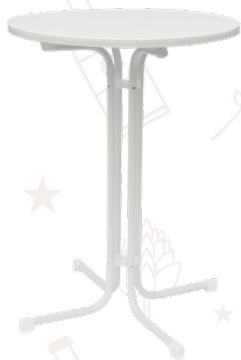

LISTE LEIHMATERIAL

PREISE UND VERFÜGBARKEIT AUF ANFRAGE

SCHANKTISCH MIT DURCHLAUFKÜHLER

Artikelnummer:
7008

TISCH - DURCHLAUFKÜHLER

Artikelnummer:
7000

KÜHLTEKE "UDINE"

Artikelnummer:
7010

LISTE LEIHMATERIAL

PREISE UND VERFÜGBARKEIT AUF ANFRAGE

TISCHGARNITUREN FÜR WIESENFEST

Artikelnummer:
7006

STEHTISCH (DURCHMESSER 60CM)

Artikelnummer:
7035

HUSSEN FÜR STEHTISCHE

LISTE LEIHMATERIAL

PREISE UND VERFÜGBARKEIT AUF ANFRAGE

KIOSK

Artikelnummer:
7013

SPÜLBOY

Artikelnummer:
7011

RACK MEHRZWECKGLAS 30 CL

Artikelnummer:
7046

Stückzahl:
20